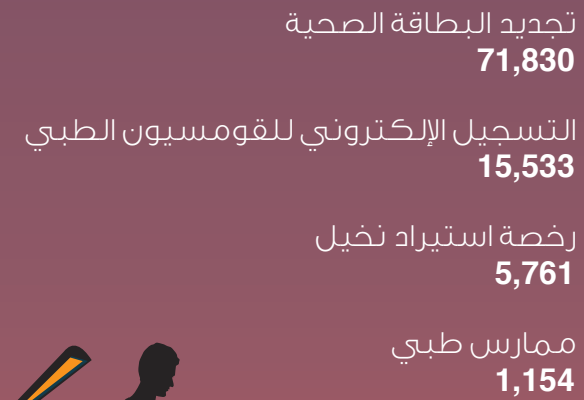

معاملات الحكومة الإلكترونية