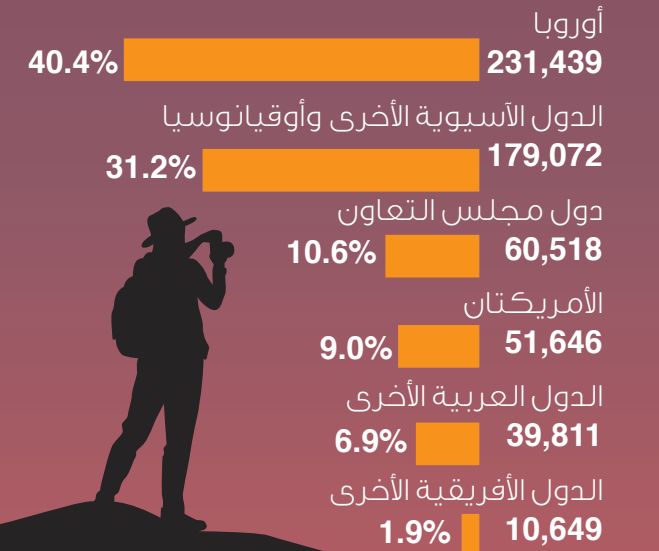

الزوار الوافدون حسب الأقطار *

إجمالي عدد الزوار منذ بداية العام 2020

العقارات

عدد العقارات المباعة
504

قيمة العقارات المباعة
2383.16 مليون ريال قطري

رخص البناء

رخص البناء
762