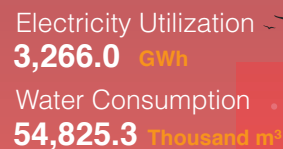

Electricity & Water